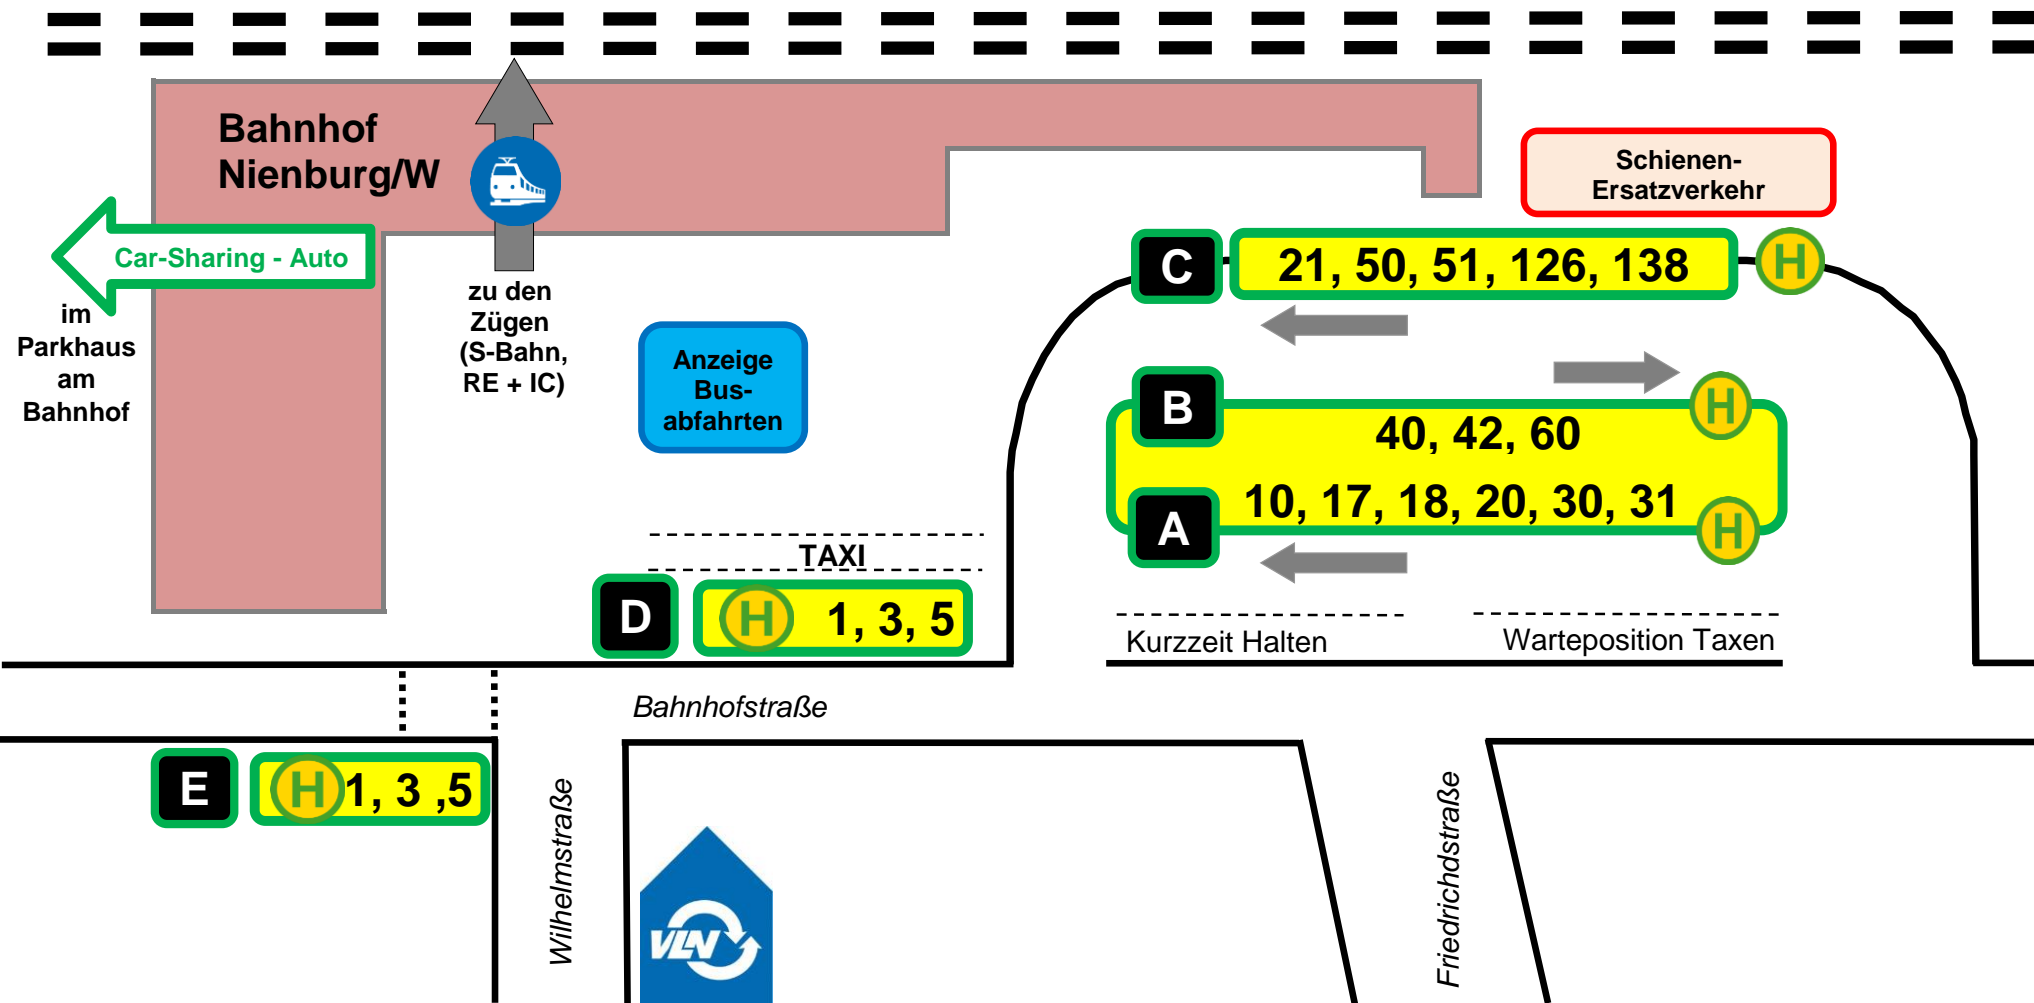

# Übersichtsplan Bushaltestelle Nienburg/W, Bahnhof

weitere Informationen erhalten Sie bei der **Verkehrsgesellschaft Landkreis Nienburg mbH (VLN)**

in der

Wilhelmstraße 30  
31582 Nienburg

Mo - Do: 7:30 - 16:00 Uhr  
Fr: 7:30 - 15:00 Uhr