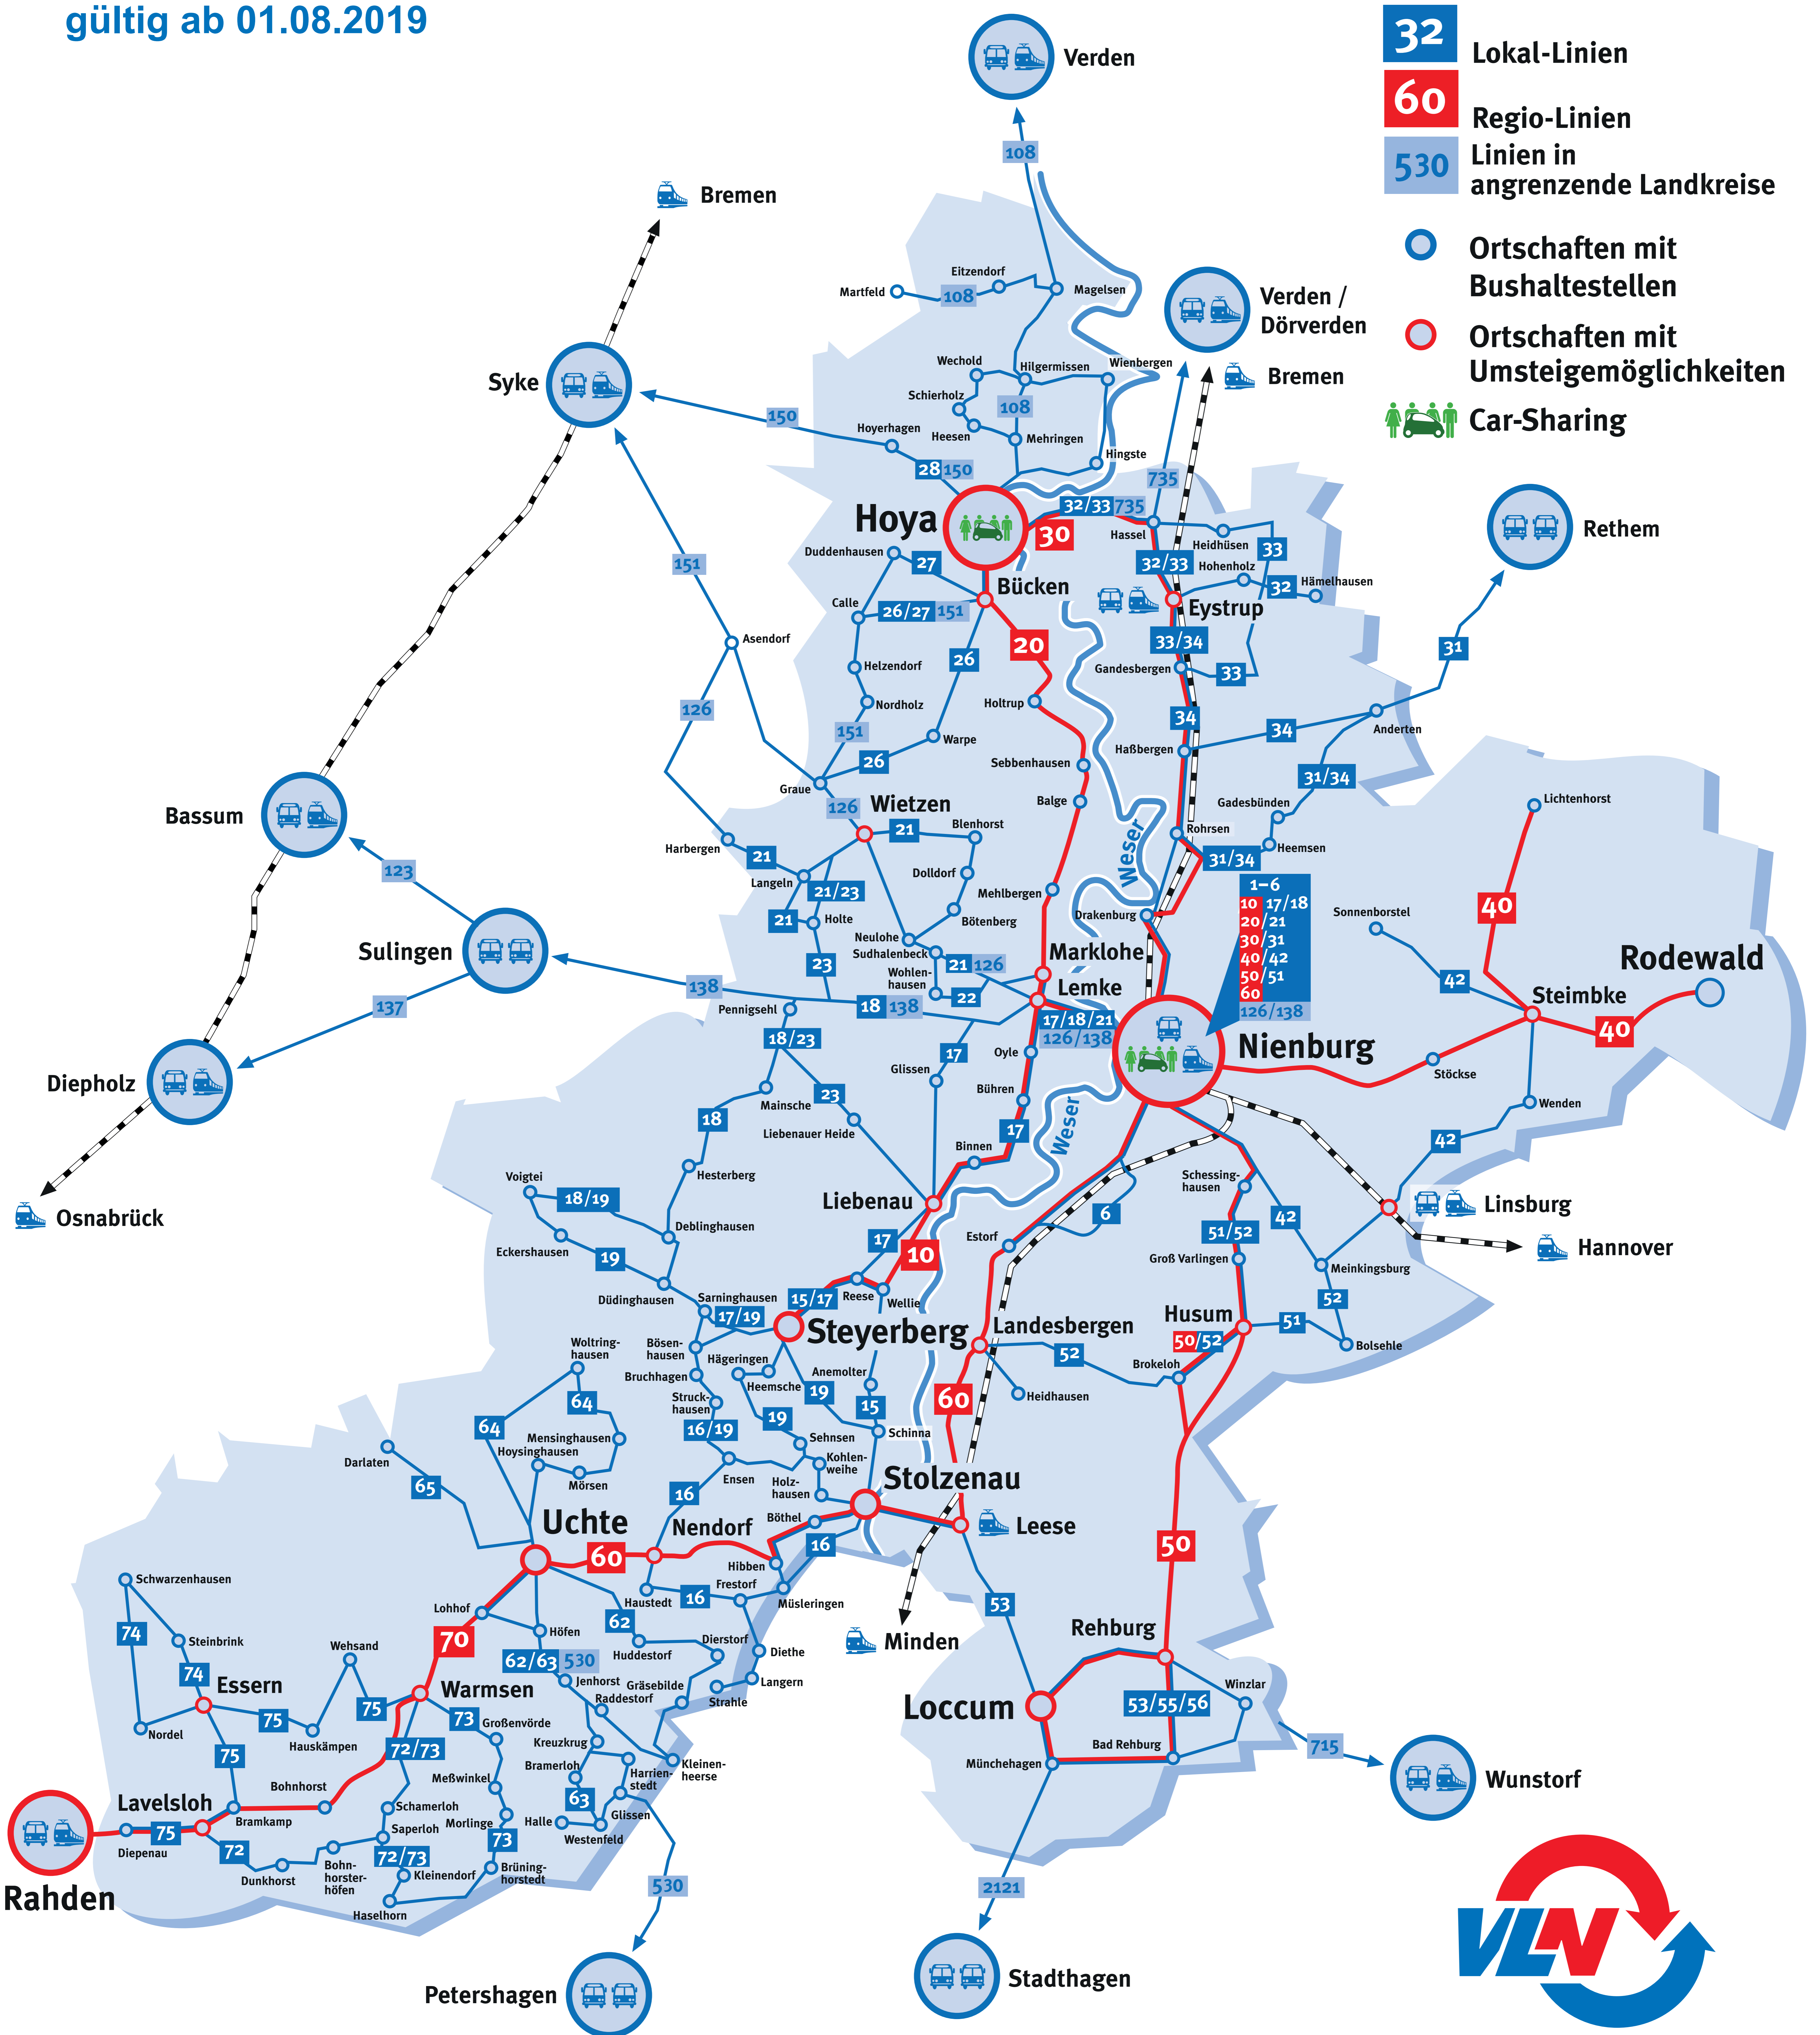

# Liniennetzplan

gültig ab 01.08.2019

- 32** Lokal-Linien
- 60** Regio-Linien
- 530** Linien in angrenzende Landkreise
- Ortschaften mit Bushaltestellen
- Ortschaften mit Umsteigemöglichkeiten
- Car-Sharing